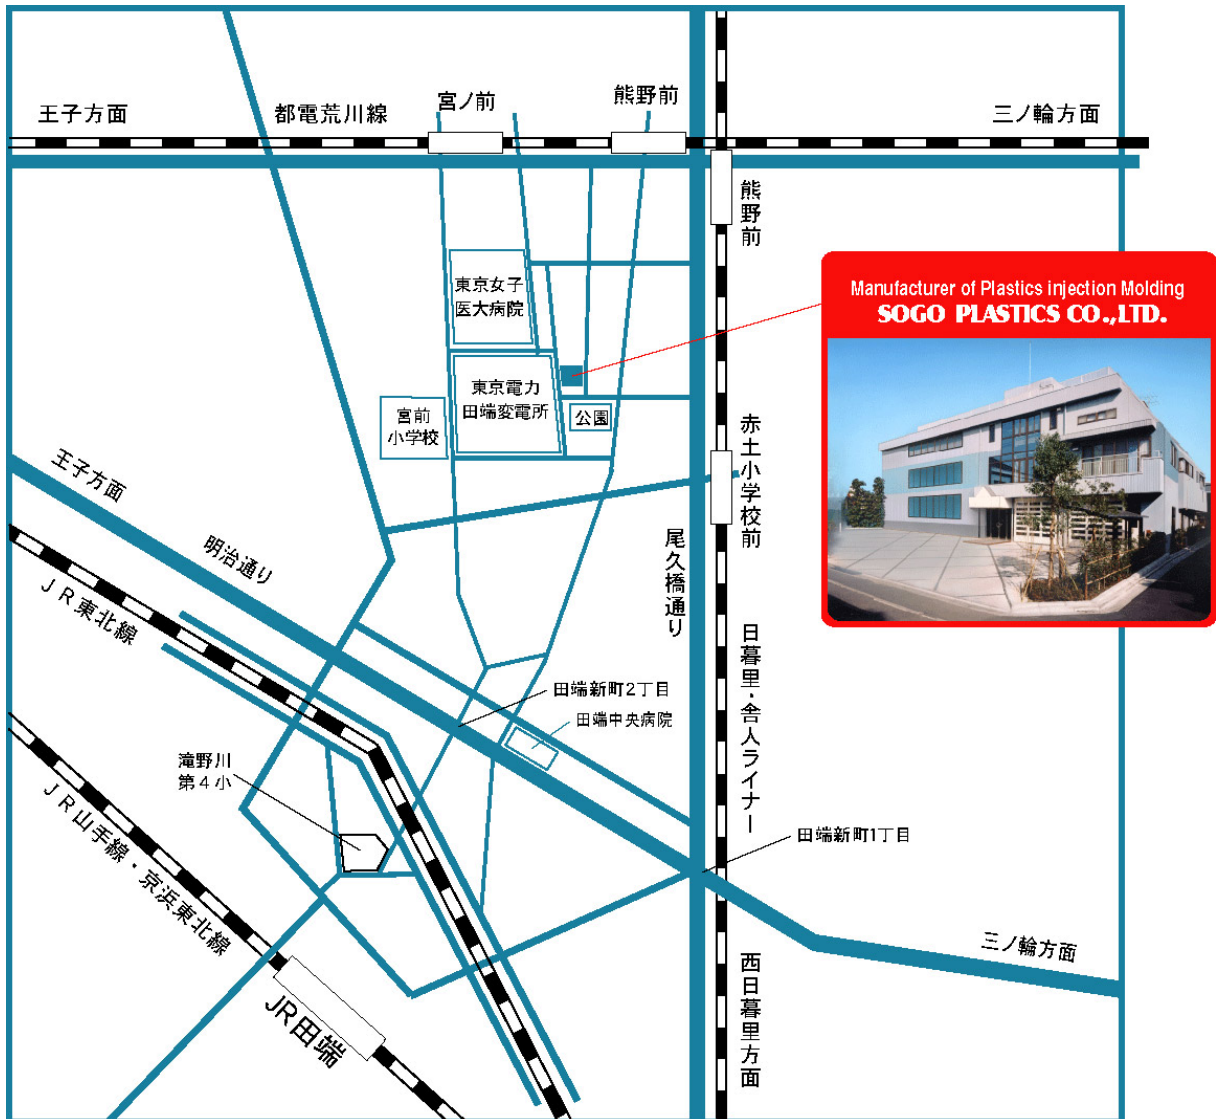

株式会社 総合プラスチック 案内図

東京都荒川区東尾久 5-34-3

TEL.03-3893-3824

URL: www.sogoplas.co.jp

JR山手線・京浜東北線の日暮里、もしくは、西日暮里より舎人ライナー

『熊野前駅』下車 徒歩5分

JR山手線・JR京浜東北線

『田端駅』下車 徒歩15分

舍人ライナー『熊野前』駅よりの詳細地図

改札を出て右手連絡橋を渡り 熊野前商店街へ